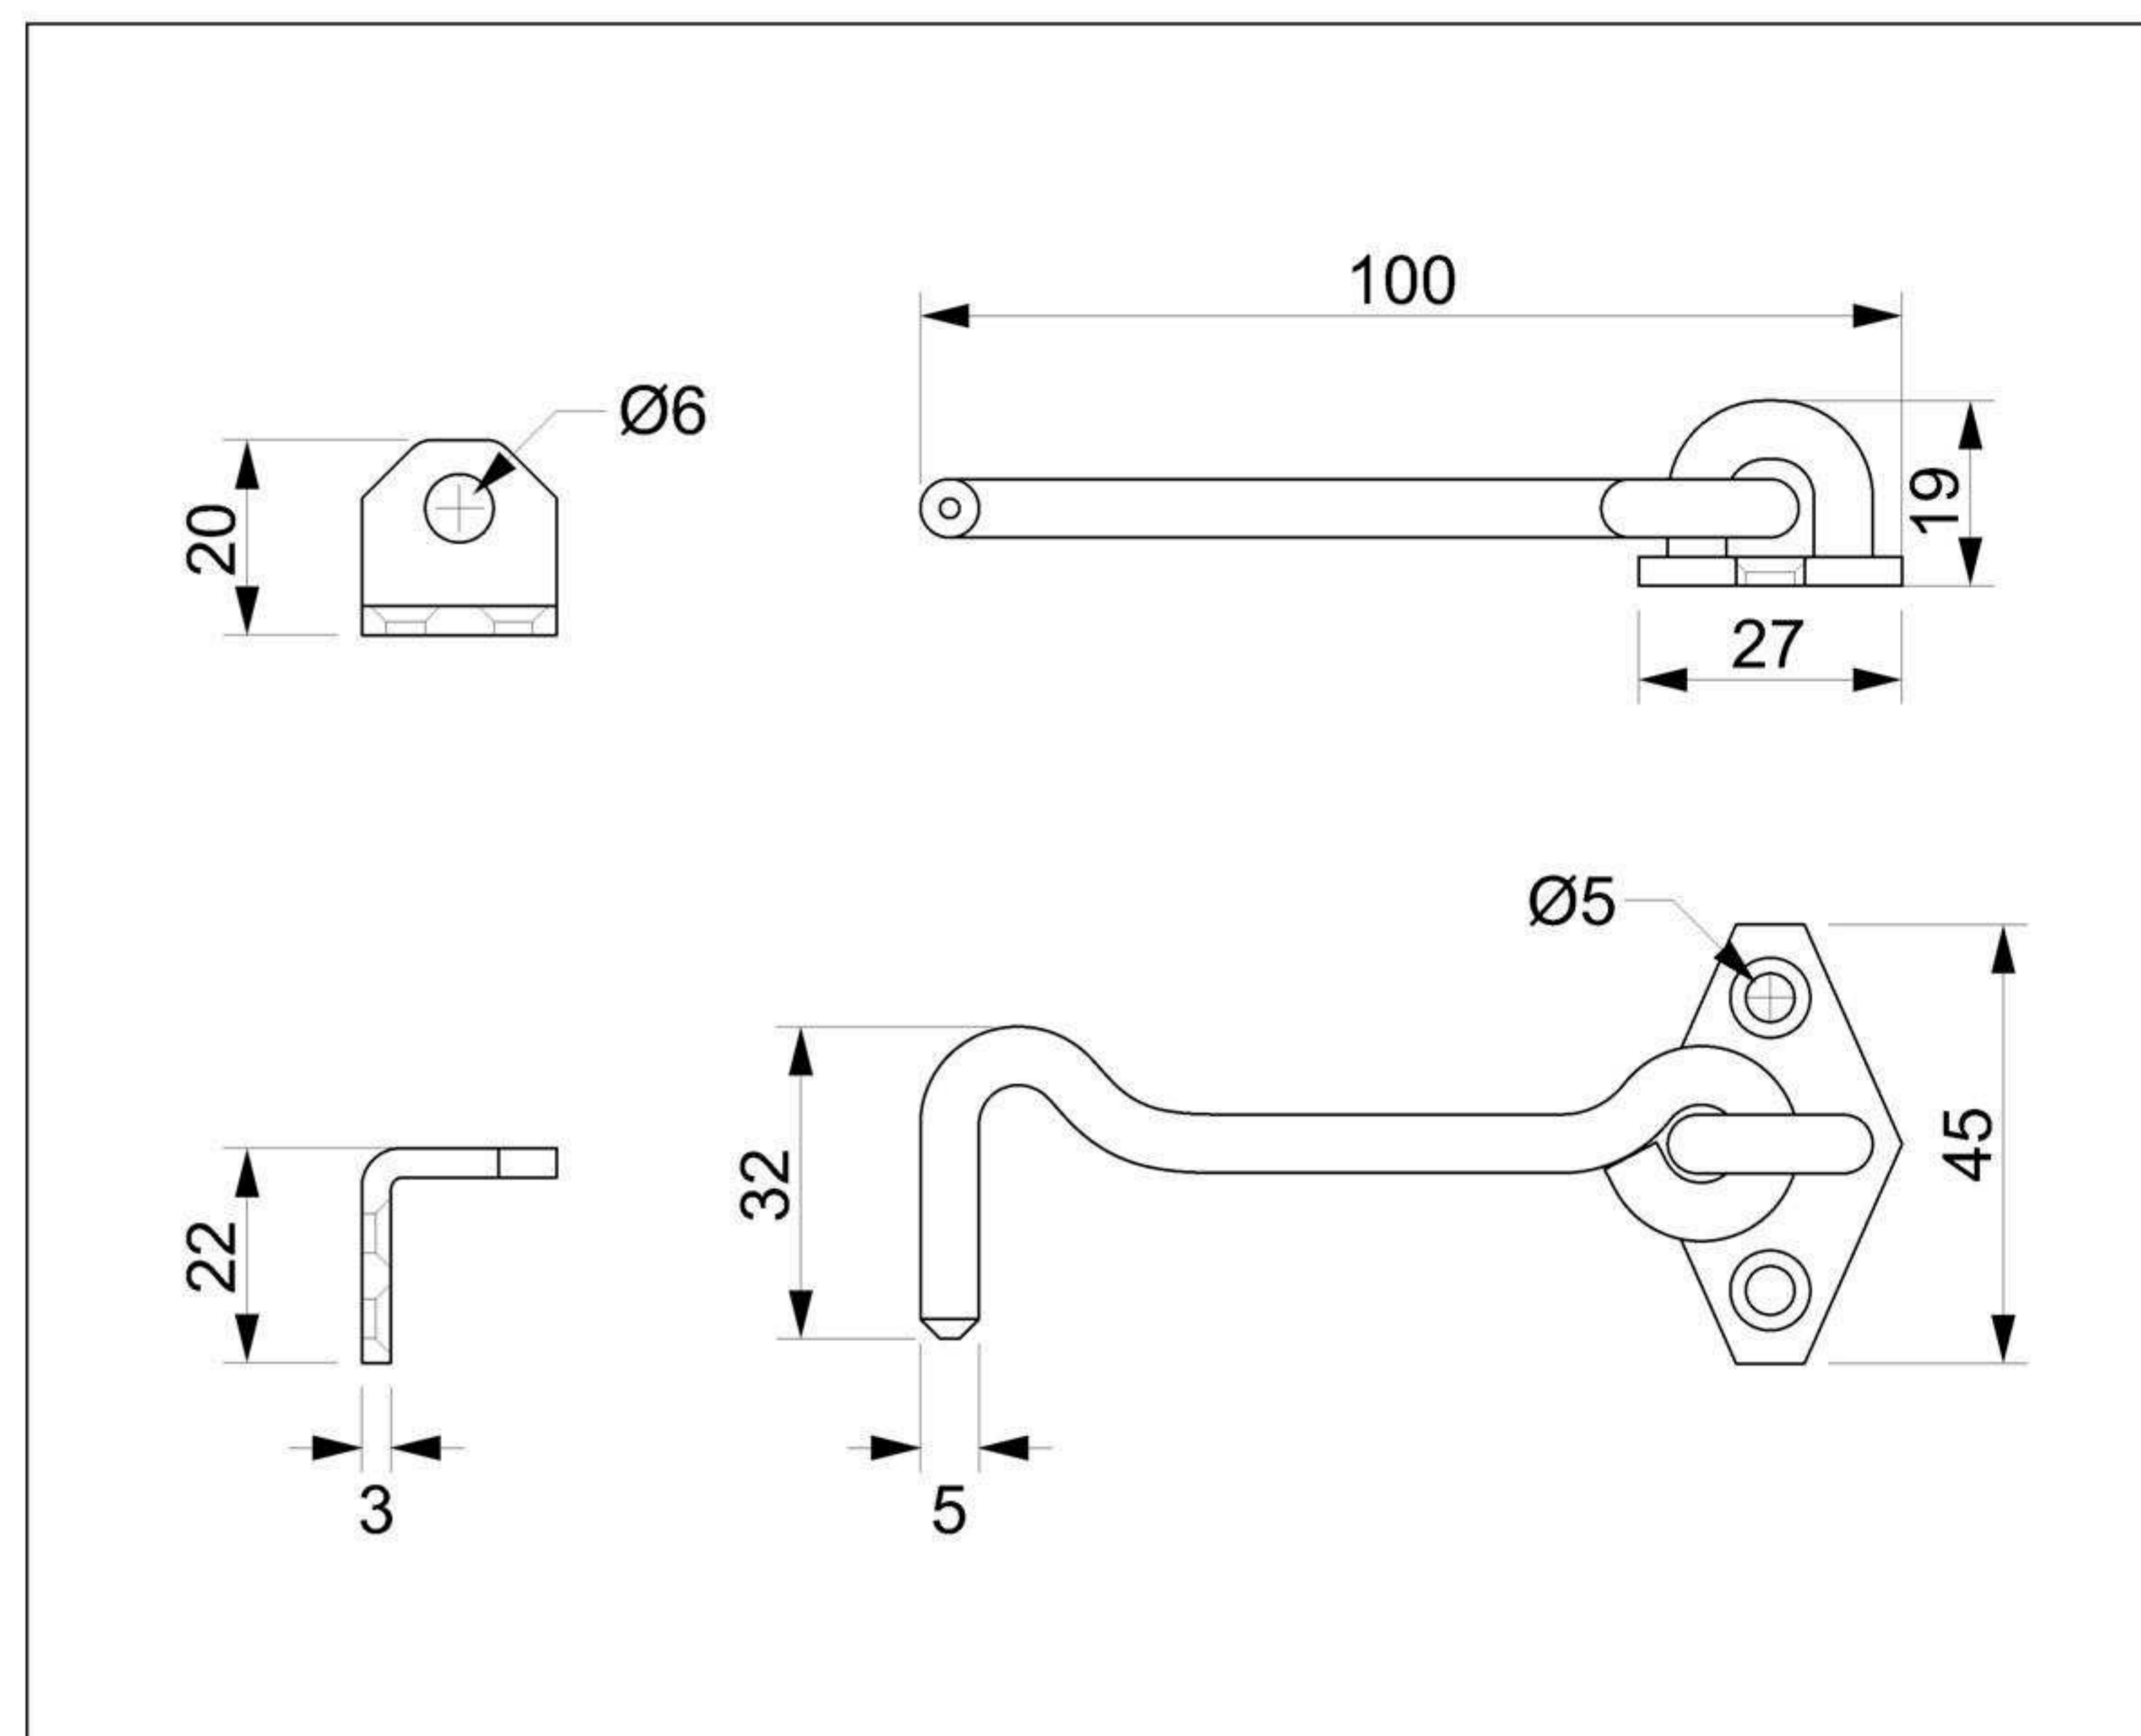

Art. 601-X01

Gancio Ø 5

Materiale: Acciaio inox 316L

Finitura: Levigatura naturale

Varianti per lunghezza

Art. 601-X02	mm. 150
Art. 601-X03	mm. 200
Art. 601-X04	mm. 250
Art. 601-X05	mm. 300